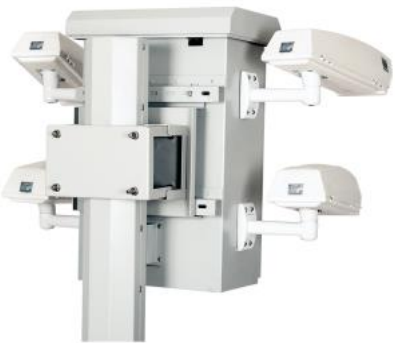

Mobese ve Saha Guvenlik Sistemleri - MOBESEline Serisi: IP66 Harici Ortam Kabinetleri

425x275x0-RAL 7035 Acik Gri

LN-MOB06-LG

Urun Serisi Bilgileri

LANDE KGYS (Kent Guvenligi Yonetim Sistemi) kabinetleri, gelistirilen direk tipi KGYS tasarımları ile degerli ve hassas ekipmanlarınızı korumaktadır. Yagmur, kar, ruzgâr, gunes isigi ve depreme karsi dayaniklidir. Korozyona karsi yuksek direnci sayesinde, teknolojik yatirimlarınız icin gerekli cevresel etkilere karsi etkin korumayı saglar. Cidarda Zirh veya izolasyon malzemesi kullanılan modelleri vardır.

Genel Bilgiler

- * Brut agirlik: 42 kg
- * Cihaz dikmeler arasi genislik: "
- * Derinlik: 275 mm
- * Genislik: 425 mm
- * Net agirlik: 40,5 kg
- * Renk: 7035 RAL

Sevkiyat Bilgileri

- * Ambalaj ici miktar: 1 Adet
- * Ambalaj olculeri: 505x370x725 mm
- * Palet agirligi: 774 kg
- * Palet uzeri maksimum urun miktarı: 18 Adet