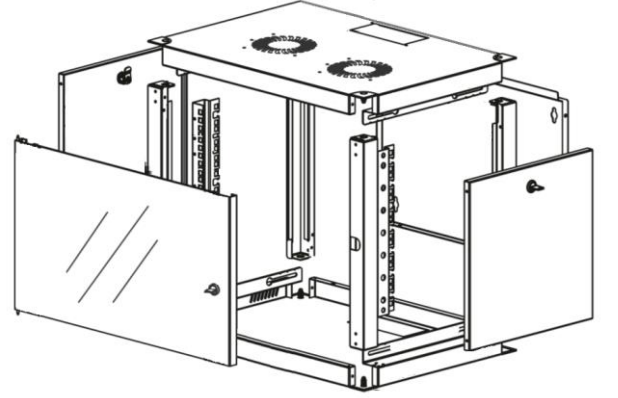

Teknik Özellikler

Ral9005 veya Ral7035 Boya
1/1,2mm A1 Dkp Sac
4mm Füme Temperli Cam
Açılır Yan Kapaklar
19"Rack Cihaz Dikmeleri
Alt-Üst Kablo Girişleri
%100 Modüler Konstrüksiyon
TS EN61587 Standart uygunluğu
TSE-CE-IP:42 Standardizasyon
IP:20 Koruma Sınıfı

Açıklamalar

Dekoratif tasarım ile mimari doku koruması
Esnek ve kolay montaj ile iş/zaman tasarrufu
Opsiyonel kullanım alanlarına uygun yapı
Küçük hacim istenen işletme ve tesislerde kullanım uygunluğu
Elektronik cihazların muhafaza garantisi
2 Yıl tüketici garantisi 5yıl yedek parça desteği