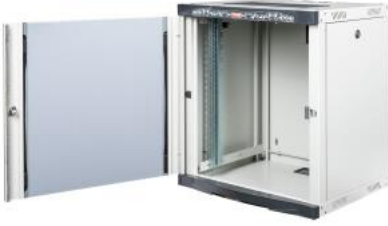

Duvar Tipi Kabinetler - NETbox Serisi

600x450x482-RAL 7035 Acik Gri

LN-WM12U6045-LG-111

Urun Serisi Bilgileri

NETbox serisi ađ kabinetleri kalite ve katma deđerin optimum sekilde sunulmus cozumudur.

Genel Bilgiler

- * Brut ađirlik: 22 kg
- * Cihaz dikmeler arasi genislik: 19 "
- * Cihaz montaj dikme yuksekligi: 12 U
- * Derinlik: 450 mm
- * Genislik: 600 mm
- * Net ađirlik: 21 kg
- * Renk: 7035 RAL
- * Yukseklik: 482 mm